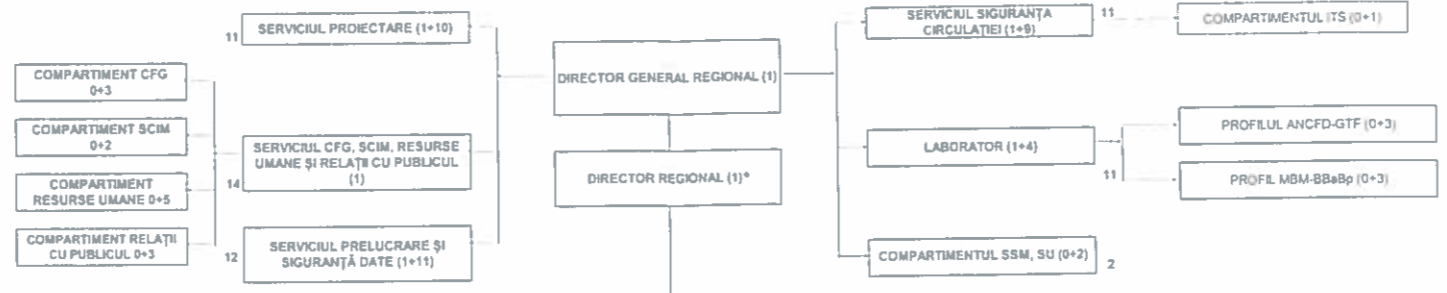

23.03.2026

LEGENDA		Tot
CENTRAL D R D P IASI		219
CENTRAL D R D P IASI - Agentii de control si Incasare		96
SECȚIA DE PRODUCȚIE		47
S D N BACĂU		73
S D N BĂRLAD		82
S D N BOTOȘANI		94
S D N CÂMPULUNG MOLDOVENESC		69
S D N IASI		76
S D N PIATRA NEAMȚ		87
S D N SUCEAVA		58
Totul DRDP laei		904