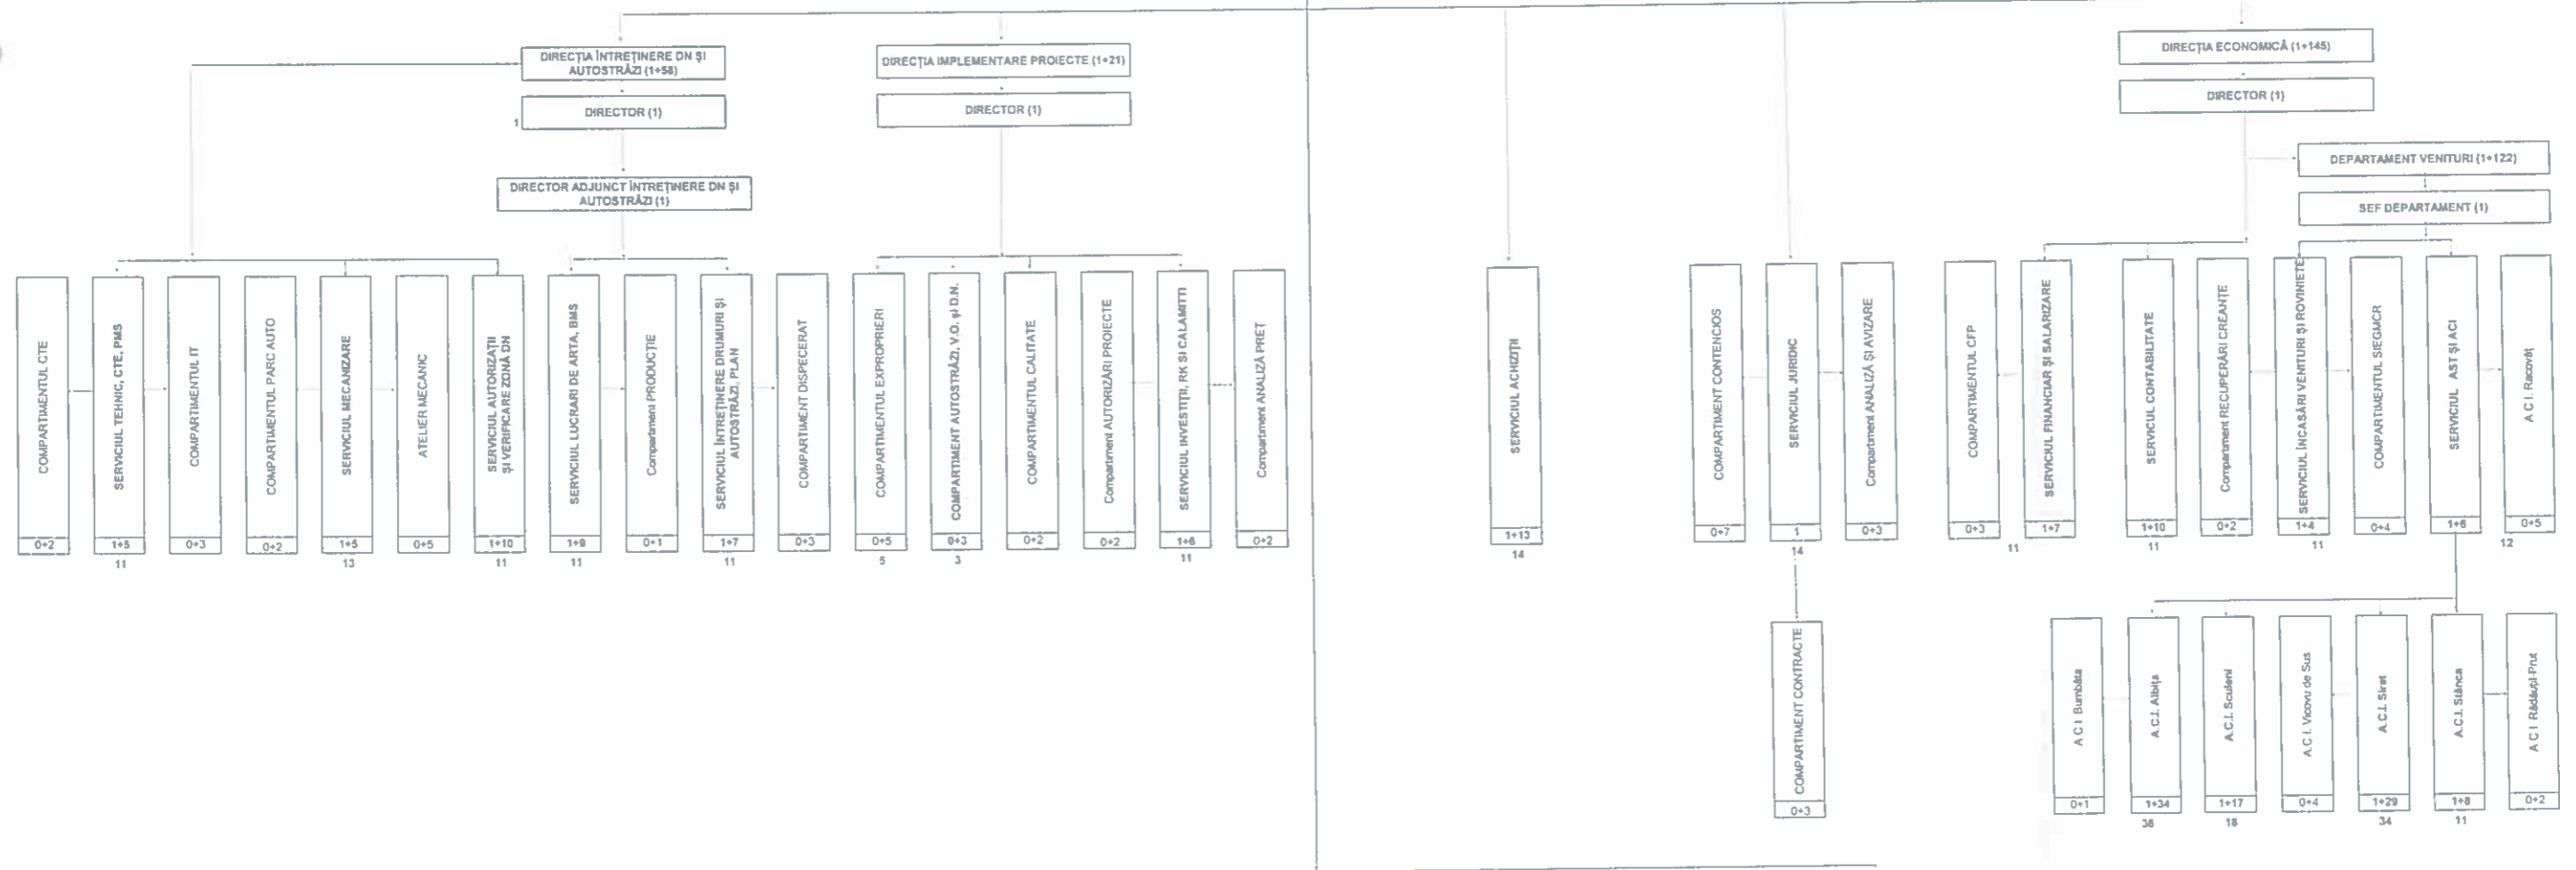

23.03.2026

LEGENDA		Tot
CENTRAL D R D P IASI		219
CENTRAL D R D P IASI - Agentii de control si Incasare		96
SECȚIA DE PRODUCȚIE		47
S D N BACĂU		73
S D N BĂRLAD		82
S D N BOTOȘANI		94
S D N CÂMPULUNG MOLDOVENESC		69
S D N IASI		76
S D N PIATRA NEAMȚ		87
S D N SUCEAVA		58
Totul DRDP laei		904

SECȚIA DE PRODUCȚIE		47
CENTRAL	18	
Formația de AȘTERNERE ASFALT	16	
Formația RECICLARE	15	

SECȚIA DRUMURI NAȚIONALE BACĂU		73
CENTRAL	25	
District BACĂU1	8	
District BACĂU2	9	
District FLOREȘTI	8	
District GHIMEȘ	6	
District ONEȘTI	10	
District TG. OCNA	7	

SECȚIA DRUMURI NAȚIONALE BĂRLAD		82
CENTRAL	31	
District BĂRLAD	11	
District HUȘI	11	
District IVĂNEȘTI	7	
District MURGENI	8	
District NEGREȘTI	8	
District VASLUI	8	

SECȚIA DRUMURI NAȚIONALE BOTOȘANI		94
CENTRAL	38	
District BOTOȘANI	12	
District DARABANI	7	
District DOROHOI	10	
District MANOLEASA	14	
District ȘTEFĂNEȘTI	9	
District VF. CÂMPULUI	6	

SECȚIA DRUMURI NAȚIONALE PIATRA NEAMȚ		87
CENTRAL	24	
District BICAZ	6	
District CALUGĂRENI	10	
District P. NEAMȚ	9	
District POTOCI	12	
District ROMAN	12	
District TG. NEAMȚ	14	

SECȚIA DRUMURI NAȚIONALE SUCEAVA		58
CENTRAL	24	
District FĂLTICENI	9	
District ILISEȘTI	8	
District RĂDĂUȚI	7	
District SUCEAVA	10	